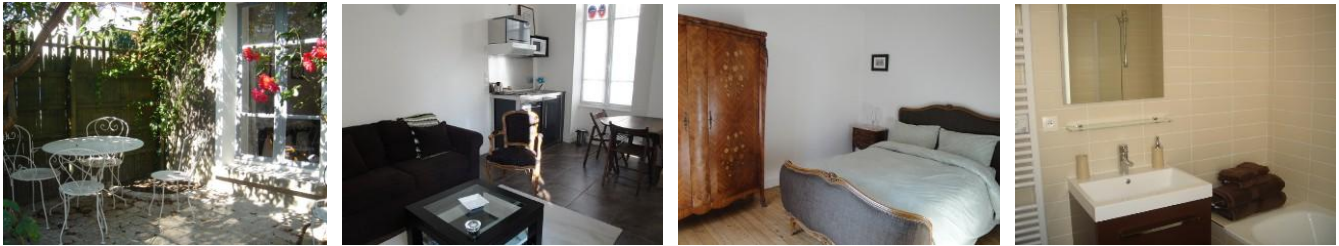

LA VILLA VERSAILLES

POUR VOUS LOGER A L'ECOLE SABLE

Présentation

Idéalement située sur le site même de l'école Sablé, à 10mn à pied du Château de Versailles, la Villa Versailles est une Maison d'Hôtes de 42 m², indépendante qui garantit à ses hôtes, charme, tranquillité, confort et qualité des prestations.

Elle peut loger 2 personnes (1 chambre et 1 séjour équipé d'un canapé-lit) et vous sera réservée dans son intégralité car elle est indépendante de la maison des propriétaires.

La Villa Versailles a été entièrement rénovée et allie harmonieusement le confort moderne au charme authentique du classicisme.

Les propriétaires ont accordé un soin tout particulier à la décoration, aux matériaux et matières utilisées.

Elle se compose en rez-de-chaussée d'un séjour avec coin cuisine; à l'étage: d'une chambre, d'une salle de bain, de WC séparés; le tout donnant sur une terrasse pavée.